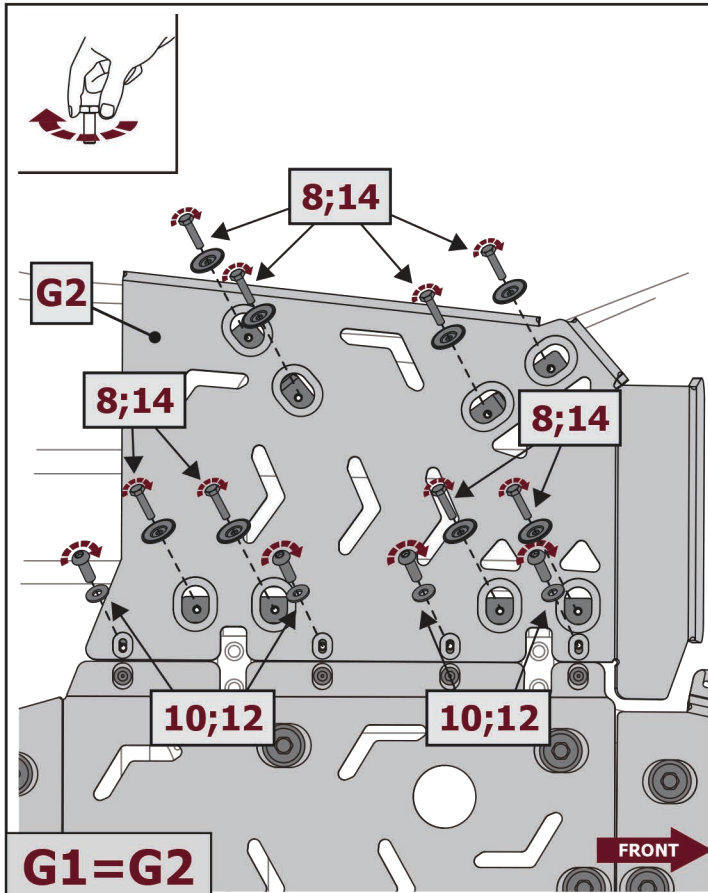

ИНСТРУКЦИЯ ПО УСТАНОВКЕ КОМПЛЕКТА ЗАЩИТ

For: HND QRX 550/650 (2025-)

H.0024.1

Штатный крепёж

Штатный крепёж

Вкрутить на несколько оборотов

Выкрутить на несколько оборотов

Движение

Расположение

Поворот

	Трещётка		S - 10		HEX S - 5		Киянка
---	----------	---	--------	---	--------------	---	--------

1  x2	2  x8	3  x3	4  x8	5  x2	6  M6x40 x2
7  M6x30 x6	8  M6x20 x26	9  M6x12 x4	10  M6x16 x23	11  M6x12 x16	12  ø6 x38
13  ø6 x2	14  ø6 x38	15  M6 x3	16  x2	17  x2	18  x2
19  x4					

При установке со штатным бампером экран не устанавливается

Зацепите штатный пластик арок за экран