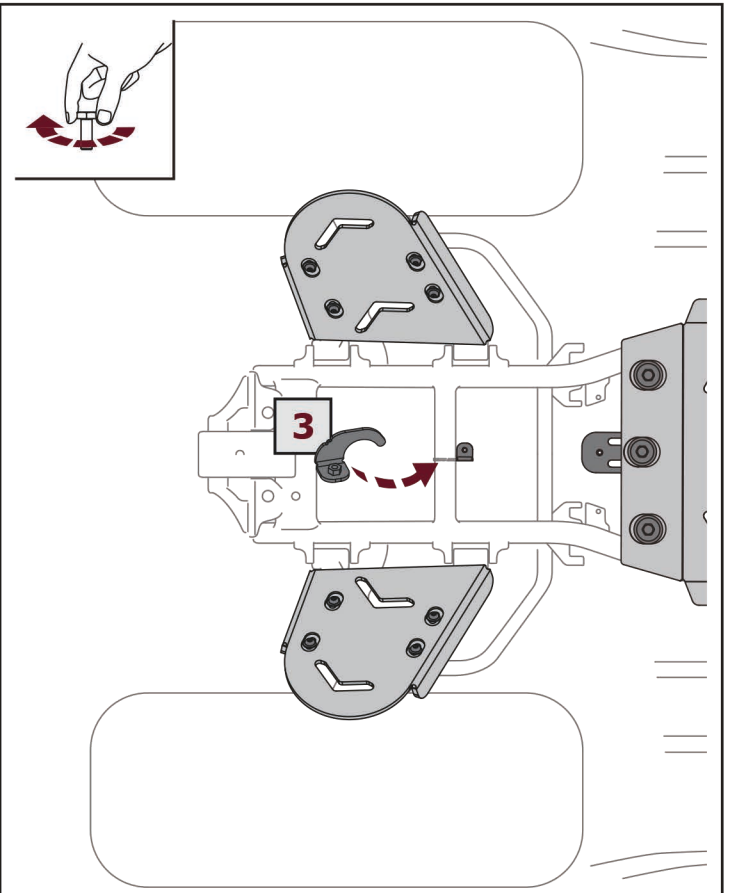

ИНСТРУКЦИЯ ПО УСТАНОВКЕ КОМПЛЕКТА ЗАЩИТ

For: HND QRX 550/650 (2025-)

H.0024.1

Штатный крепёж

Штатный крепёж

Вкрутить на несколько оборотов

Выкрутить на несколько оборотов

Движение

Расположение

Поворот

	Трещётка		S - 10		HEX S - 5		Киянка
---	----------	---	--------	---	--------------	---	--------

1  x2	2  x8	3  x3	4  x8	5  x2	6  M6x40 x2
7  M6x30 x6	8  M6x20 x26	9  M6x12 x4	10  M6x16 x23	11  M6x12 x16	12  ø6 x38
13  ø6 x2	14  ø6 x38	15  M6 x3	16  x2	17  x2	18  x2
19  x4					

При установке со штатным бампером экран не устанавливается

Зацепите штатный пластик арок за экран