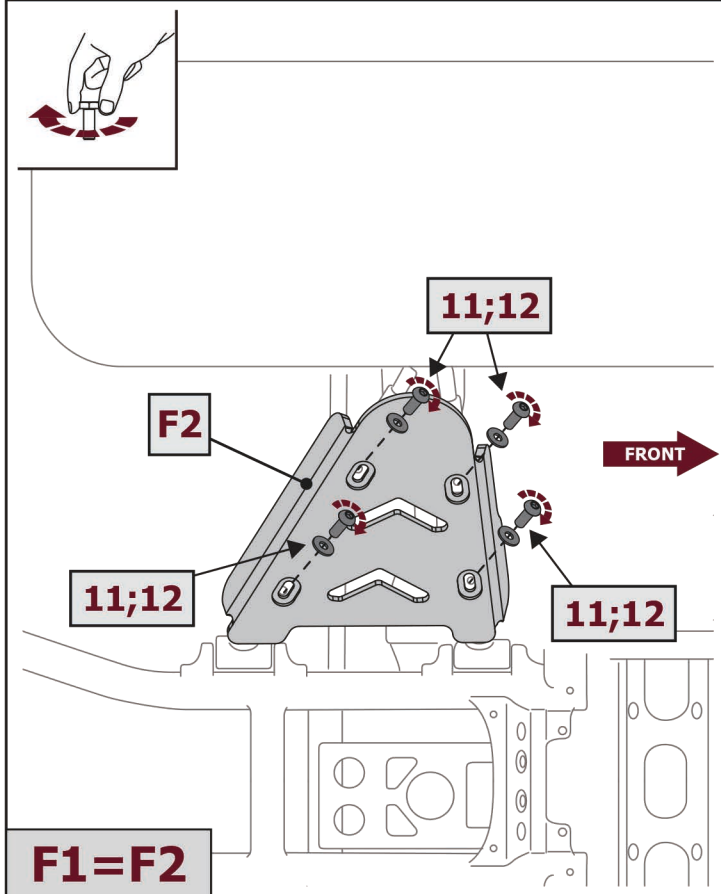

ИНСТРУКЦИЯ ПО УСТАНОВКЕ КОМПЛЕКТА ЗАЩИТ

For: HND QRX 550/650 (2025-)

H.0024.1

Штатный крепёж

Штатный крепёж

Вкрутить на несколько оборотов

Выкрутить на несколько оборотов

Движение

Расположение

Поворот

	Трещётка		S - 10		HEX S - 5		Киянка
---	----------	---	--------	---	--------------	---	--------

1  x2	2  x8	3  x3	4  x8	5  x2	6  M6x40 x2
7  M6x30 x6	8  M6x20 x26	9  M6x12 x4	10  M6x16 x23	11  M6x12 x16	12  ø6 x38
13  ø6 x2	14  ø6 x38	15  M6 x3	16  x2	17  x2	18  x2
19  x4					

При установке со штатным бампером экран не устанавливается

Зацепите штатный пластик арок за экран