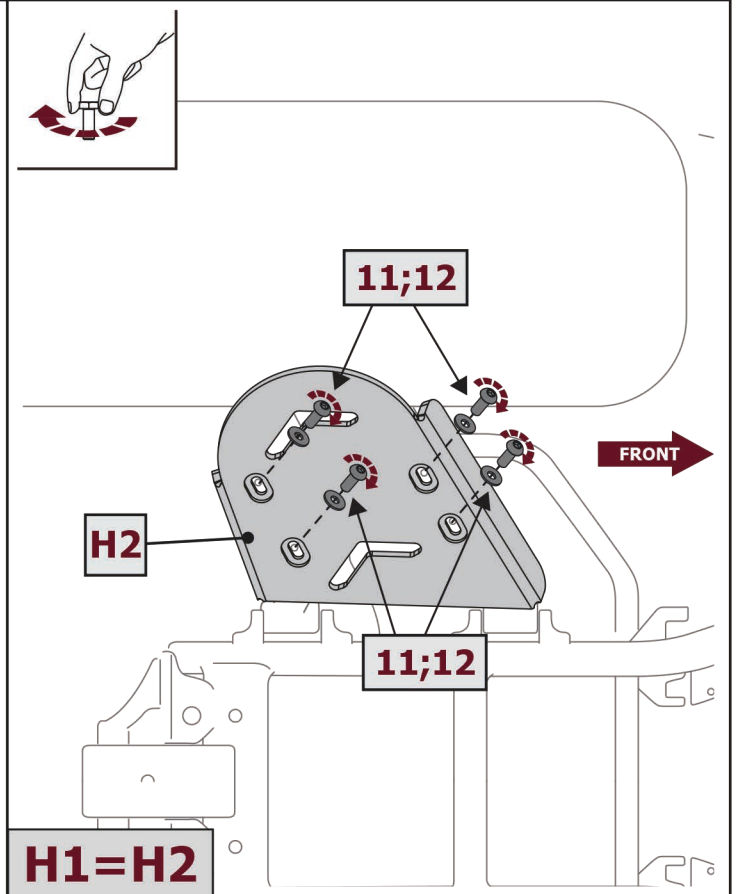

ИНСТРУКЦИЯ ПО УСТАНОВКЕ КОМПЛЕКТА ЗАЩИТ

For: HND QRX 550/650 (2025-)

H.0024.1

Штатный крепёж

Штатный крепёж

Вкрутить на несколько оборотов

Выкрутить на несколько оборотов

Движение

Расположение

Поворот

	Трещётка		S - 10		HEX S - 5		Киянка
---	----------	---	--------	---	--------------	---	--------

1  x2	2  x8	3  x3	4  x8	5  x2	6  M6x40 x2
7  M6x30 x6	8  M6x20 x26	9  M6x12 x4	10  M6x16 x23	11  M6x12 x16	12  ø6 x38
13  ø6 x2	14  ø6 x38	15  M6 x3	16  x2	17  x2	18  x2
19  x4					

При установке со штатным бампером экран не устанавливается

Зацепите штатный пластик арок за экран