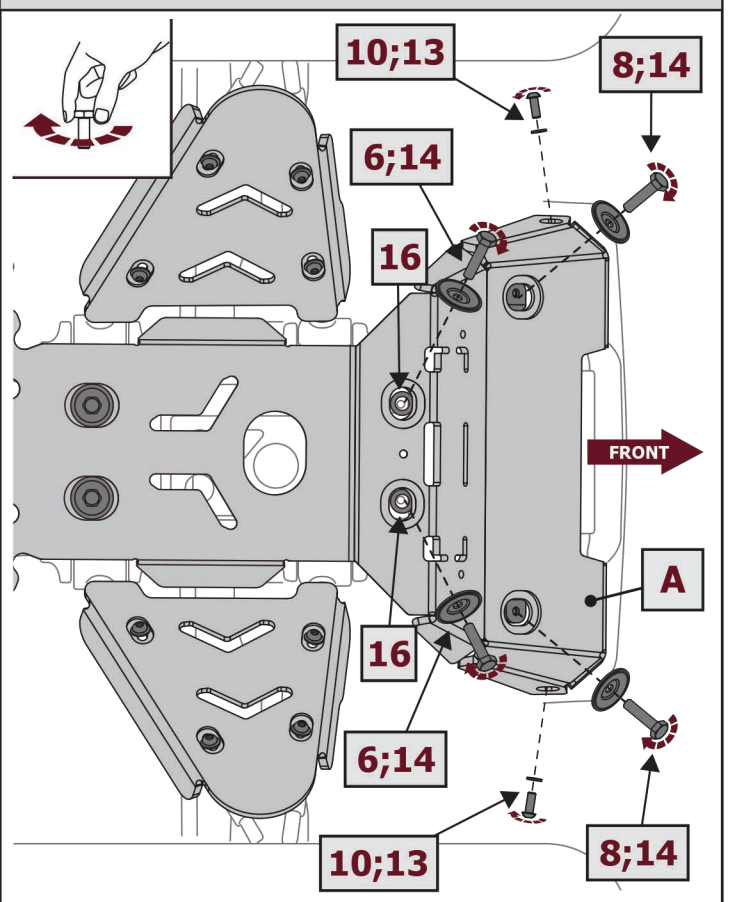

ИНСТРУКЦИЯ ПО УСТАНОВКЕ КОМПЛЕКТА ЗАЩИТ

For: HND QRX 550/650 (2025-)

H.0024.1

Штатный крепёж

Штатный крепёж

Вкрутить на несколько оборотов

Выкрутить на несколько оборотов

Движение

Расположение

Поворот

	Трещётка		S - 10		HEX S - 5		Киянка
---	----------	---	--------	---	--------------	---	--------

1  x2	2  x8	3  x3	4  x8	5  x2	6  M6x40 x2
7  M6x30 x6	8  M6x20 x26	9  M6x12 x4	10  M6x16 x23	11  M6x12 x16	12  ø6 x38
13  ø6 x2	14  ø6 x38	15  M6 x3	16  x2	17  x2	18  x2
19  x4					

При установке со штатным бампером экран не устанавливается

Зацепите штатный пластик арок за экран