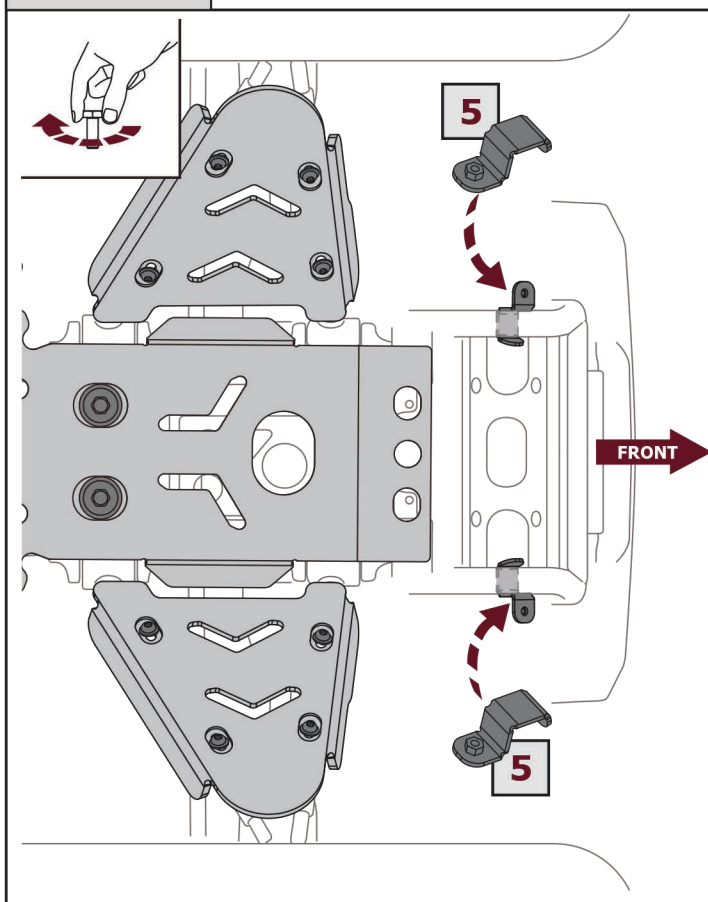

ИНСТРУКЦИЯ ПО УСТАНОВКЕ КОМПЛЕКТА ЗАЩИТ

For: HND QRX 550/650 (2025-)

H.0024.1

Штатный крепёж

Штатный крепёж

Вкрутить на несколько оборотов

Выкрутить на несколько оборотов

Движение

Расположение

Поворот

	Трещётка		S - 10		HEX S - 5		Киянка
---	----------	---	--------	---	--------------	---	--------

1  x2	2  x8	3  x3	4  x8	5  x2	6  M6x40 x2
7  M6x30 x6	8  M6x20 x26	9  M6x12 x4	10  M6x16 x23	11  M6x12 x16	12  ø6 x38
13  ø6 x2	14  ø6 x38	15  M6 x3	16  x2	17  x2	18  x2
19  x4					

При установке со штатным бампером экран не устанавливается

Зацепите штатный пластик арок за экран