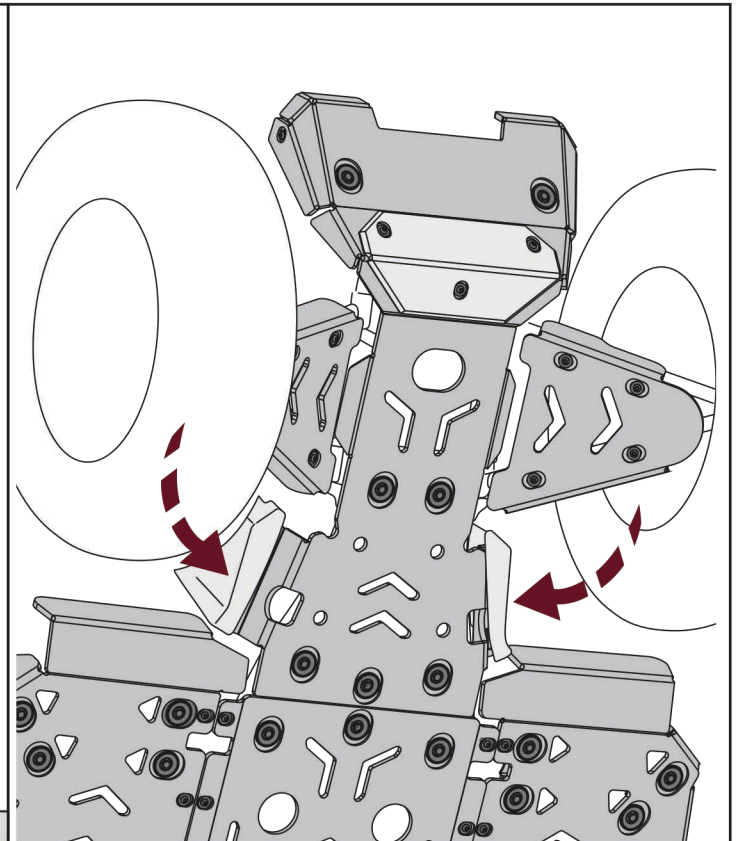

ИНСТРУКЦИЯ ПО УСТАНОВКЕ КОМПЛЕКТА ЗАЩИТ

For: HND QRX 550/650 (2025-)

H.0024.1

Штатный крепёж

Штатный крепёж

Вкрутить на несколько оборотов

Выкрутить на несколько оборотов

Движение

Расположение

Поворот

	Трещётка		S - 10		HEX S - 5		Киянка
---	----------	---	--------	---	--------------	---	--------

1  x2	2  x8	3  x3	4  x8	5  x2	6  M6x40 x2
7  M6x30 x6	8  M6x20 x26	9  M6x12 x4	10  M6x16 x23	11  M6x12 x16	12  ø6 x38
13  ø6 x2	14  ø6 x38	15  M6 x3	16  x2	17  x2	18  x2
19  x4					

При установке со штатным бампером экран не устанавливается

Зацепите штатный пластик арок за экран