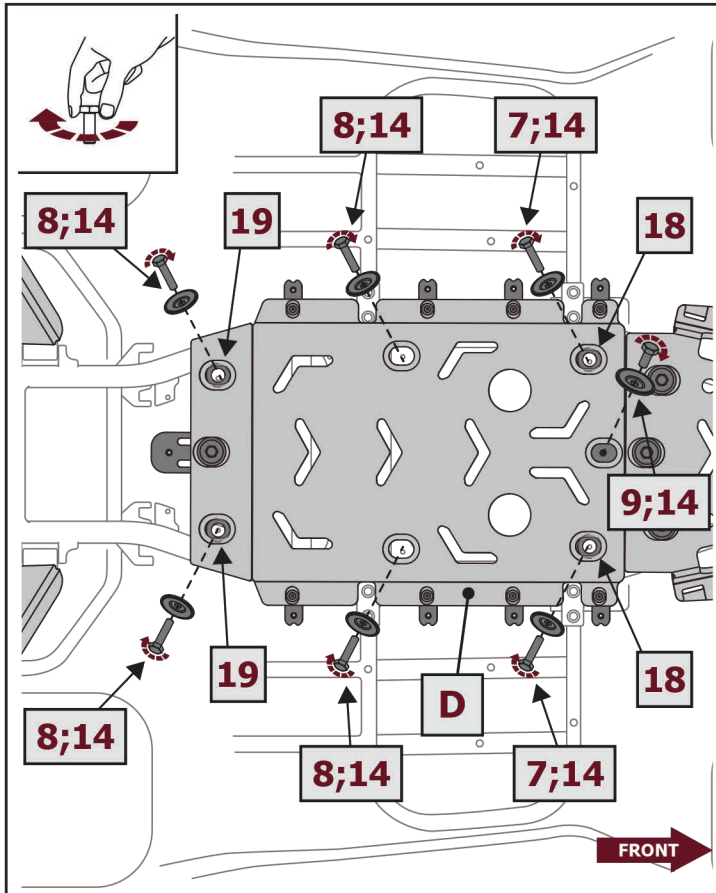

ИНСТРУКЦИЯ ПО УСТАНОВКЕ КОМПЛЕКТА ЗАЩИТ

For: HND QRX 550/650 (2025-)

H.0024.1

Штатный крепёж

Штатный крепёж

Вкрутить на несколько оборотов

Выкрутить на несколько оборотов

Движение

Расположение

Поворот

	Трещётка		S - 10		HEX S - 5		Киянка
---	----------	---	--------	---	--------------	---	--------

1  x2	2  x8	3  x3	4  x8	5  x2	6  M6x40 x2
7  M6x30 x6	8  M6x20 x26	9  M6x12 x4	10  M6x16 x23	11  M6x12 x16	12  ø6 x38
13  ø6 x2	14  ø6 x38	15  M6 x3	16  x2	17  x2	18  x2
19  x4					

При установке со штатным бампером экран не устанавливается

Зацепите штатный пластик арок за экран