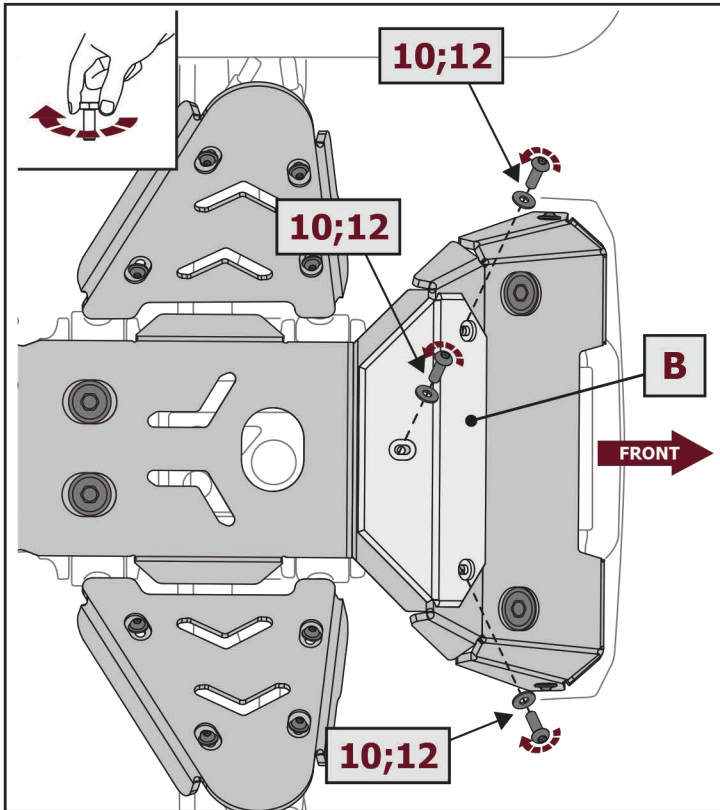

Расположение

Поворот

	Трещётка		S - 10		HEX S - 5		Киянка
---	----------	---	--------	---	--------------	---	--------

1  x2	2  x8	3  x3	4  x8	5  x2	6  M6x40 x2
7  M6x30 x6	8  M6x20 x26	9  M6x12 x4	10  M6x16 x23	11  M6x12 x16	12  ø6 x38
13  ø6 x2	14  ø6 x38	15  M6 x3	16  x2	17  x2	18  x2
19  x4					

При установке со штатным бампером экран не устанавливается

Зацепите штатный пластик арок за экран