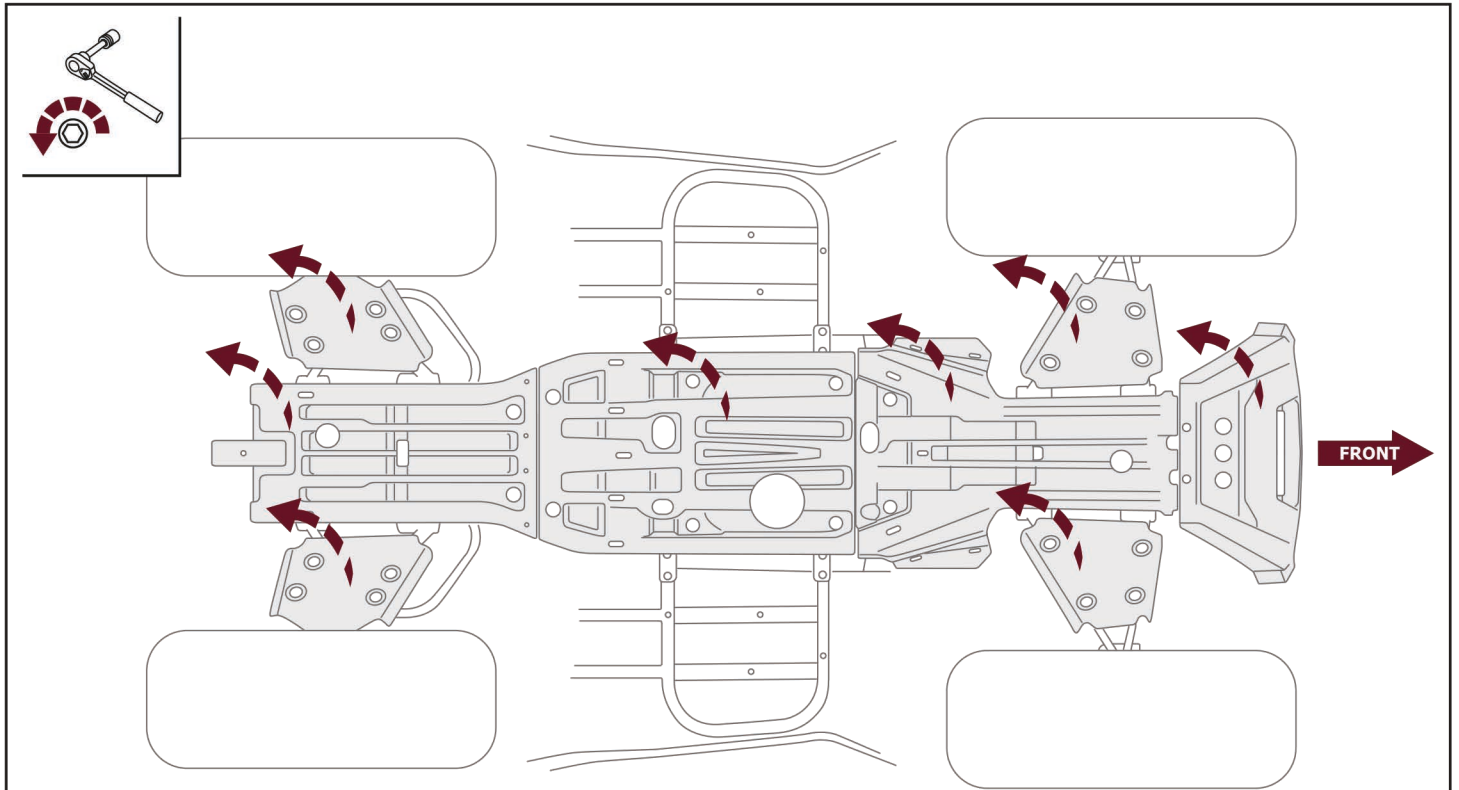

ИНСТРУКЦИЯ ПО УСТАНОВКЕ КОМПЛЕКТА ЗАЩИТ

For: HND QRX 550/650 (2025-)

H.0024.1

Штатный крепёж

Штатный крепёж

Вкрутить на несколько оборотов

Выкрутить на несколько оборотов

Движение

Расположение

Поворот

	Трещётка		S - 10		HEX S - 5		Киянка
---	----------	---	--------	---	--------------	---	--------

1  x2	2  x8	3  x3	4  x8	5  x2	6  M6x40 x2
7  M6x30 x6	8  M6x20 x26	9  M6x12 x4	10  M6x16 x23	11  M6x12 x16	12  ø6 x38
13  ø6 x2	14  ø6 x38	15  M6 x3	16  x2	17  x2	18  x2
19  x4					

При установке со штатным бампером экран не устанавливается

Зацепите штатный пластик арок за экран