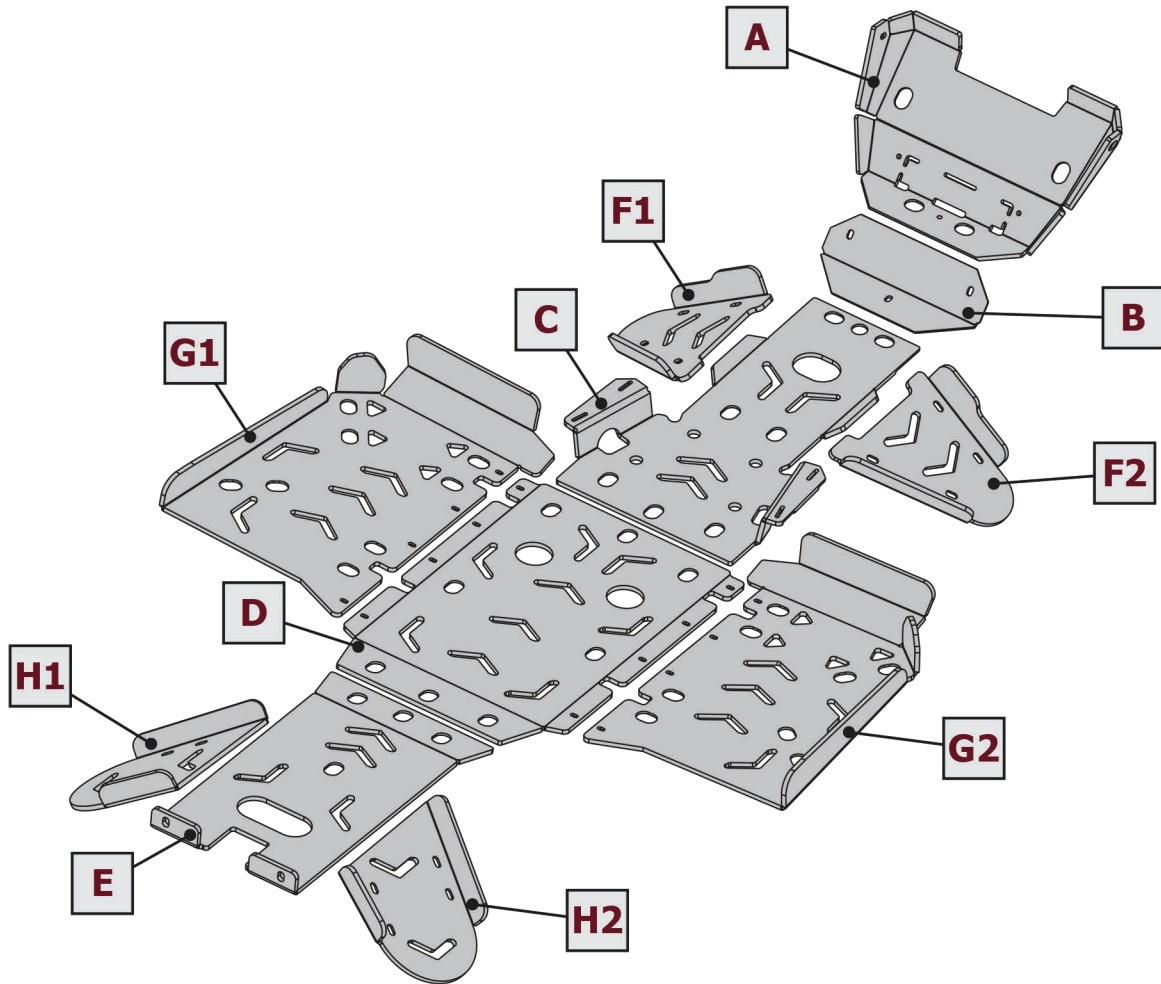

ИНСТРУКЦИЯ ПО УСТАНОВКЕ КОМПЛЕКТА ЗАЩИТ

For: HND QRX 550/650 (2025-)

H.0024.1

Штатный крепёж

Штатный крепёж

Вкрутить на несколько оборотов

Выкрутить на несколько оборотов

Движение

Расположение

Поворот

	Трещётка		S - 10		HEX S - 5		Киянка
---	----------	---	--------	---	--------------	---	--------

1  x2	2  x8	3  x3	4  x8	5  x2	6  M6x40 x2
7  M6x30 x6	8  M6x20 x26	9  M6x12 x4	10  M6x16 x23	11  M6x12 x16	12  ø6 x38
13  ø6 x2	14  ø6 x38	15  M6 x3	16  x2	17  x2	18  x2
19  x4					

При установке со штатным бампером экран не устанавливается

Зацепите штатный пластик арок за экран