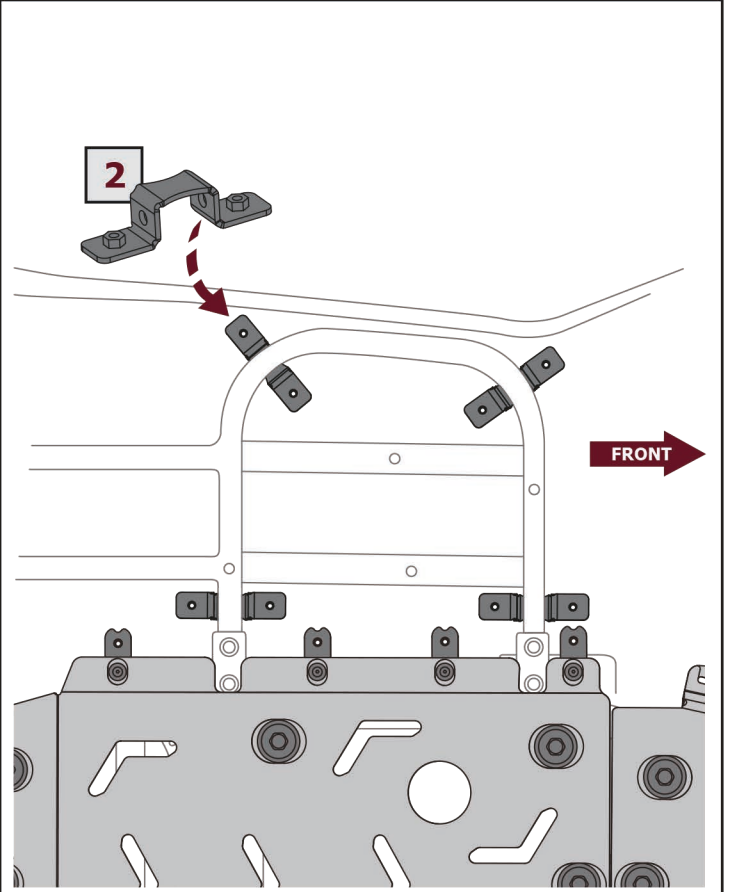

ИНСТРУКЦИЯ ПО УСТАНОВКЕ КОМПЛЕКТА ЗАЩИТ

For: HND QRX 550/650 (2025-)

H.0024.1

Штатный крепёж

Штатный крепёж

Вкрутить на несколько оборотов

Выкрутить на несколько оборотов

Движение

Расположение

Поворот

	Трещётка		S - 10		HEX S - 5		Киянка
---	----------	---	--------	---	--------------	---	--------

1  x2	2  x8	3  x3	4  x8	5  x2	6  M6x40 x2
7  M6x30 x6	8  M6x20 x26	9  M6x12 x4	10  M6x16 x23	11  M6x12 x16	12  ø6 x38
13  ø6 x2	14  ø6 x38	15  M6 x3	16  x2	17  x2	18  x2
19  x4					

При установке со штатным бампером экран не устанавливается

Зацепите штатный пластик арок за экран