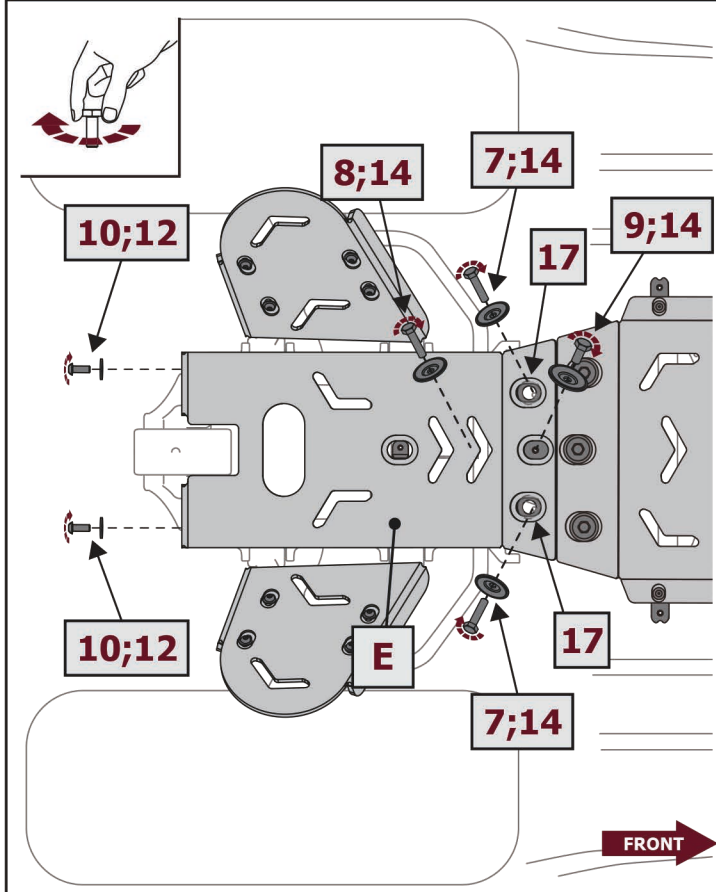

ИНСТРУКЦИЯ ПО УСТАНОВКЕ КОМПЛЕКТА ЗАЩИТ

For: HND QRX 550/650 (2025-)

H.0024.1

Штатный крепёж

Штатный крепёж

Вкрутить на несколько оборотов

Выкрутить на несколько оборотов

Движение

Расположение

Поворот

	Трещётка		S - 10		HEX S - 5		Киянка
---	----------	---	--------	---	--------------	---	--------

1  x2	2  x8	3  x3	4  x8	5  x2	6  M6x40 x2
7  M6x30 x6	8  M6x20 x26	9  M6x12 x4	10  M6x16 x23	11  M6x12 x16	12  ø6 x38
13  ø6 x2	14  ø6 x38	15  M6 x3	16  x2	17  x2	18  x2
19  x4					

При установке со штатным бампером экран не устанавливается

Зацепите штатный пластик арок за экран