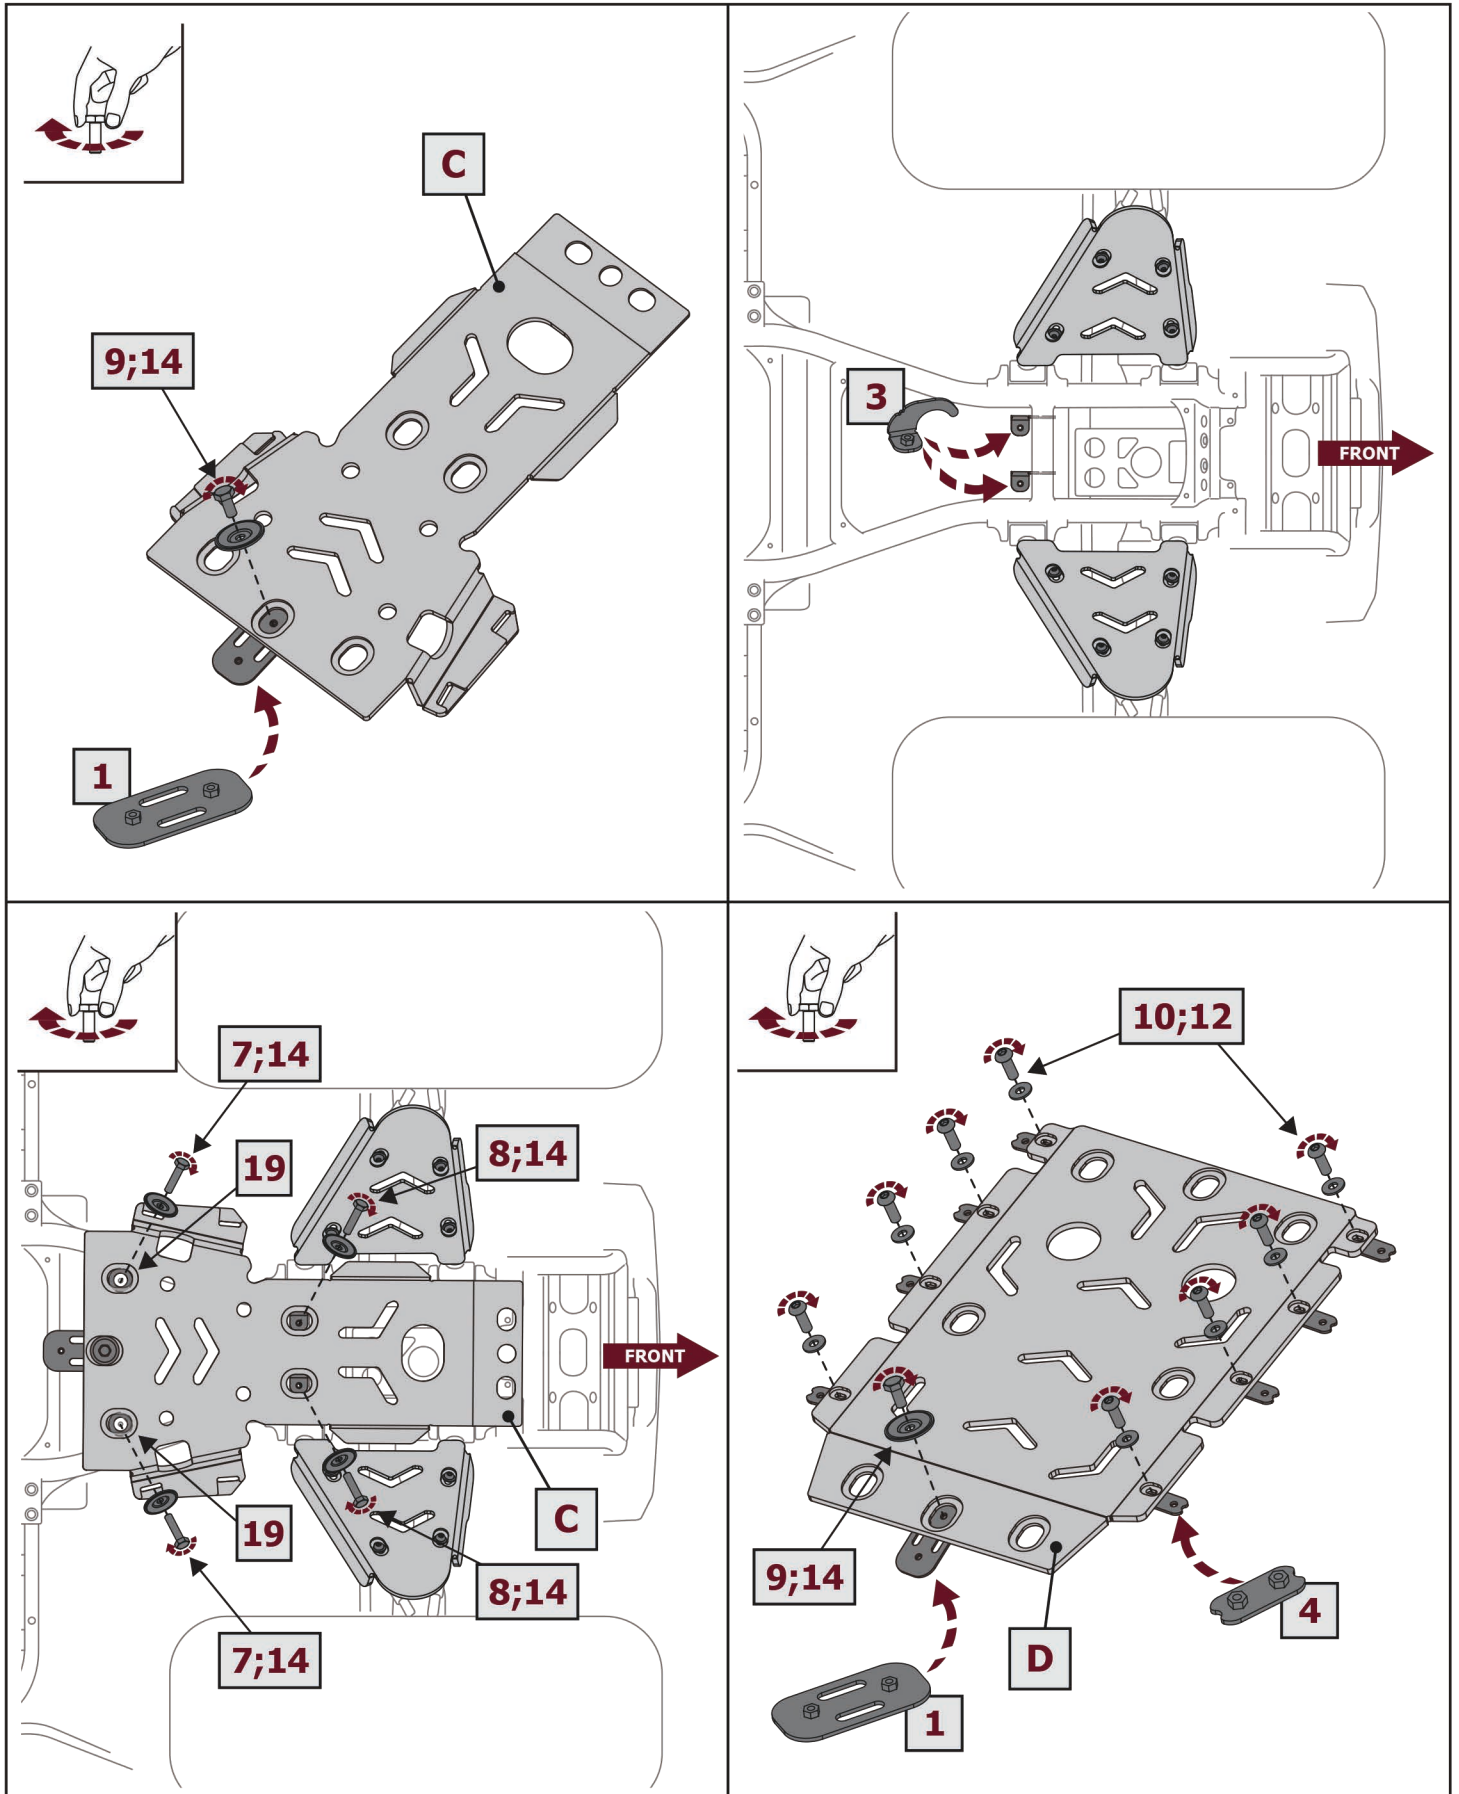

ИНСТРУКЦИЯ ПО УСТАНОВКЕ КОМПЛЕКТА ЗАЩИТ

For: HND QRX 550/650 (2025-)

H.0024.1

Штатный крепёж

Штатный крепёж

Вкрутить на несколько оборотов

Выкрутить на несколько оборотов

Движение

Расположение

Поворот

	Трещётка		S - 10		HEX S - 5		Киянка
---	----------	---	--------	---	--------------	---	--------

1  x2	2  x8	3  x3	4  x8	5  x2	6  M6x40 x2
7  M6x30 x6	8  M6x20 x26	9  M6x12 x4	10  M6x16 x23	11  M6x12 x16	12  ø6 x38
13  ø6 x2	14  ø6 x38	15  M6 x3	16  x2	17  x2	18  x2
19  x4					

При установке со штатным бампером экран не устанавливается

Зацепите штатный пластик арок за экран